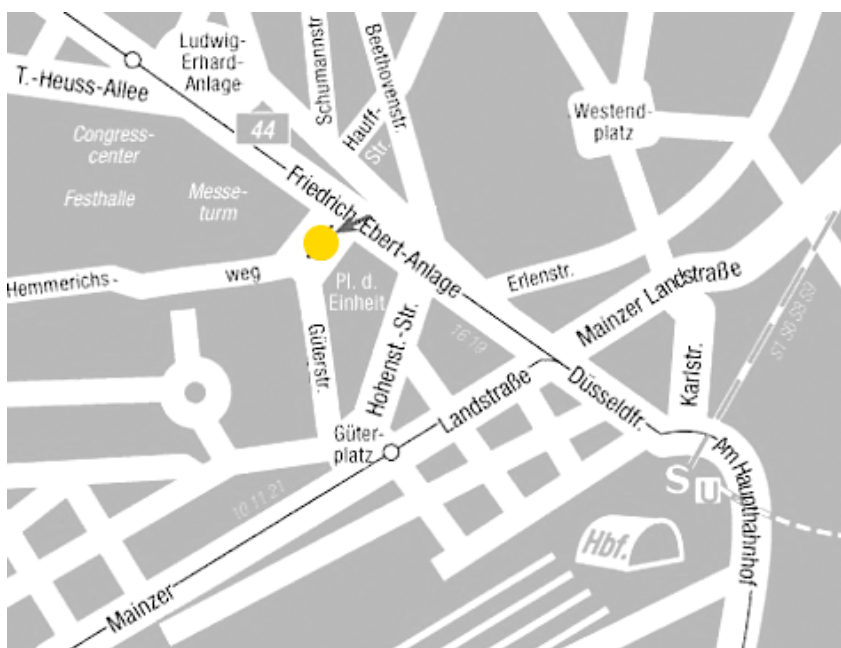

PENTADOC AG Deutschland

Unser Firmensitz liegt in der Mainmetropole Frankfurt. Das Büro der PENTADOC AG befindet sich im Kastorgebäude der Anlage Kastor & Pollux. Komplettiert wird die Präsenz der PENTADOC AG durch Büroräume an mehreren Standorten in Deutschland.

Von der A5:

Ausfahrt Westkreuz. Richtung Messe bis zur B8. Bei Bockenheim-Stadtmitte bis zur Stadtmitte folgen. Hinter der Hauptkreuzung befindet sich das Kastor Gebäude nach 70m auf der rechten Seite, gegenüber dem Messturm.

Fahrtzeit mit dem Auto:

5 Minuten vom Stadtzentrum
45 Minuten von Wiesbaden
60 Minuten von Heidelberg

Parken:

Die Parkhauseinfahrt befindet sich auf der rechten Seite 50m vor dem Gebäude.

Vom Bahnhof:

10 Minuten mit dem Taxi, 10 Minuten zu Fuß in Richtung Messe.